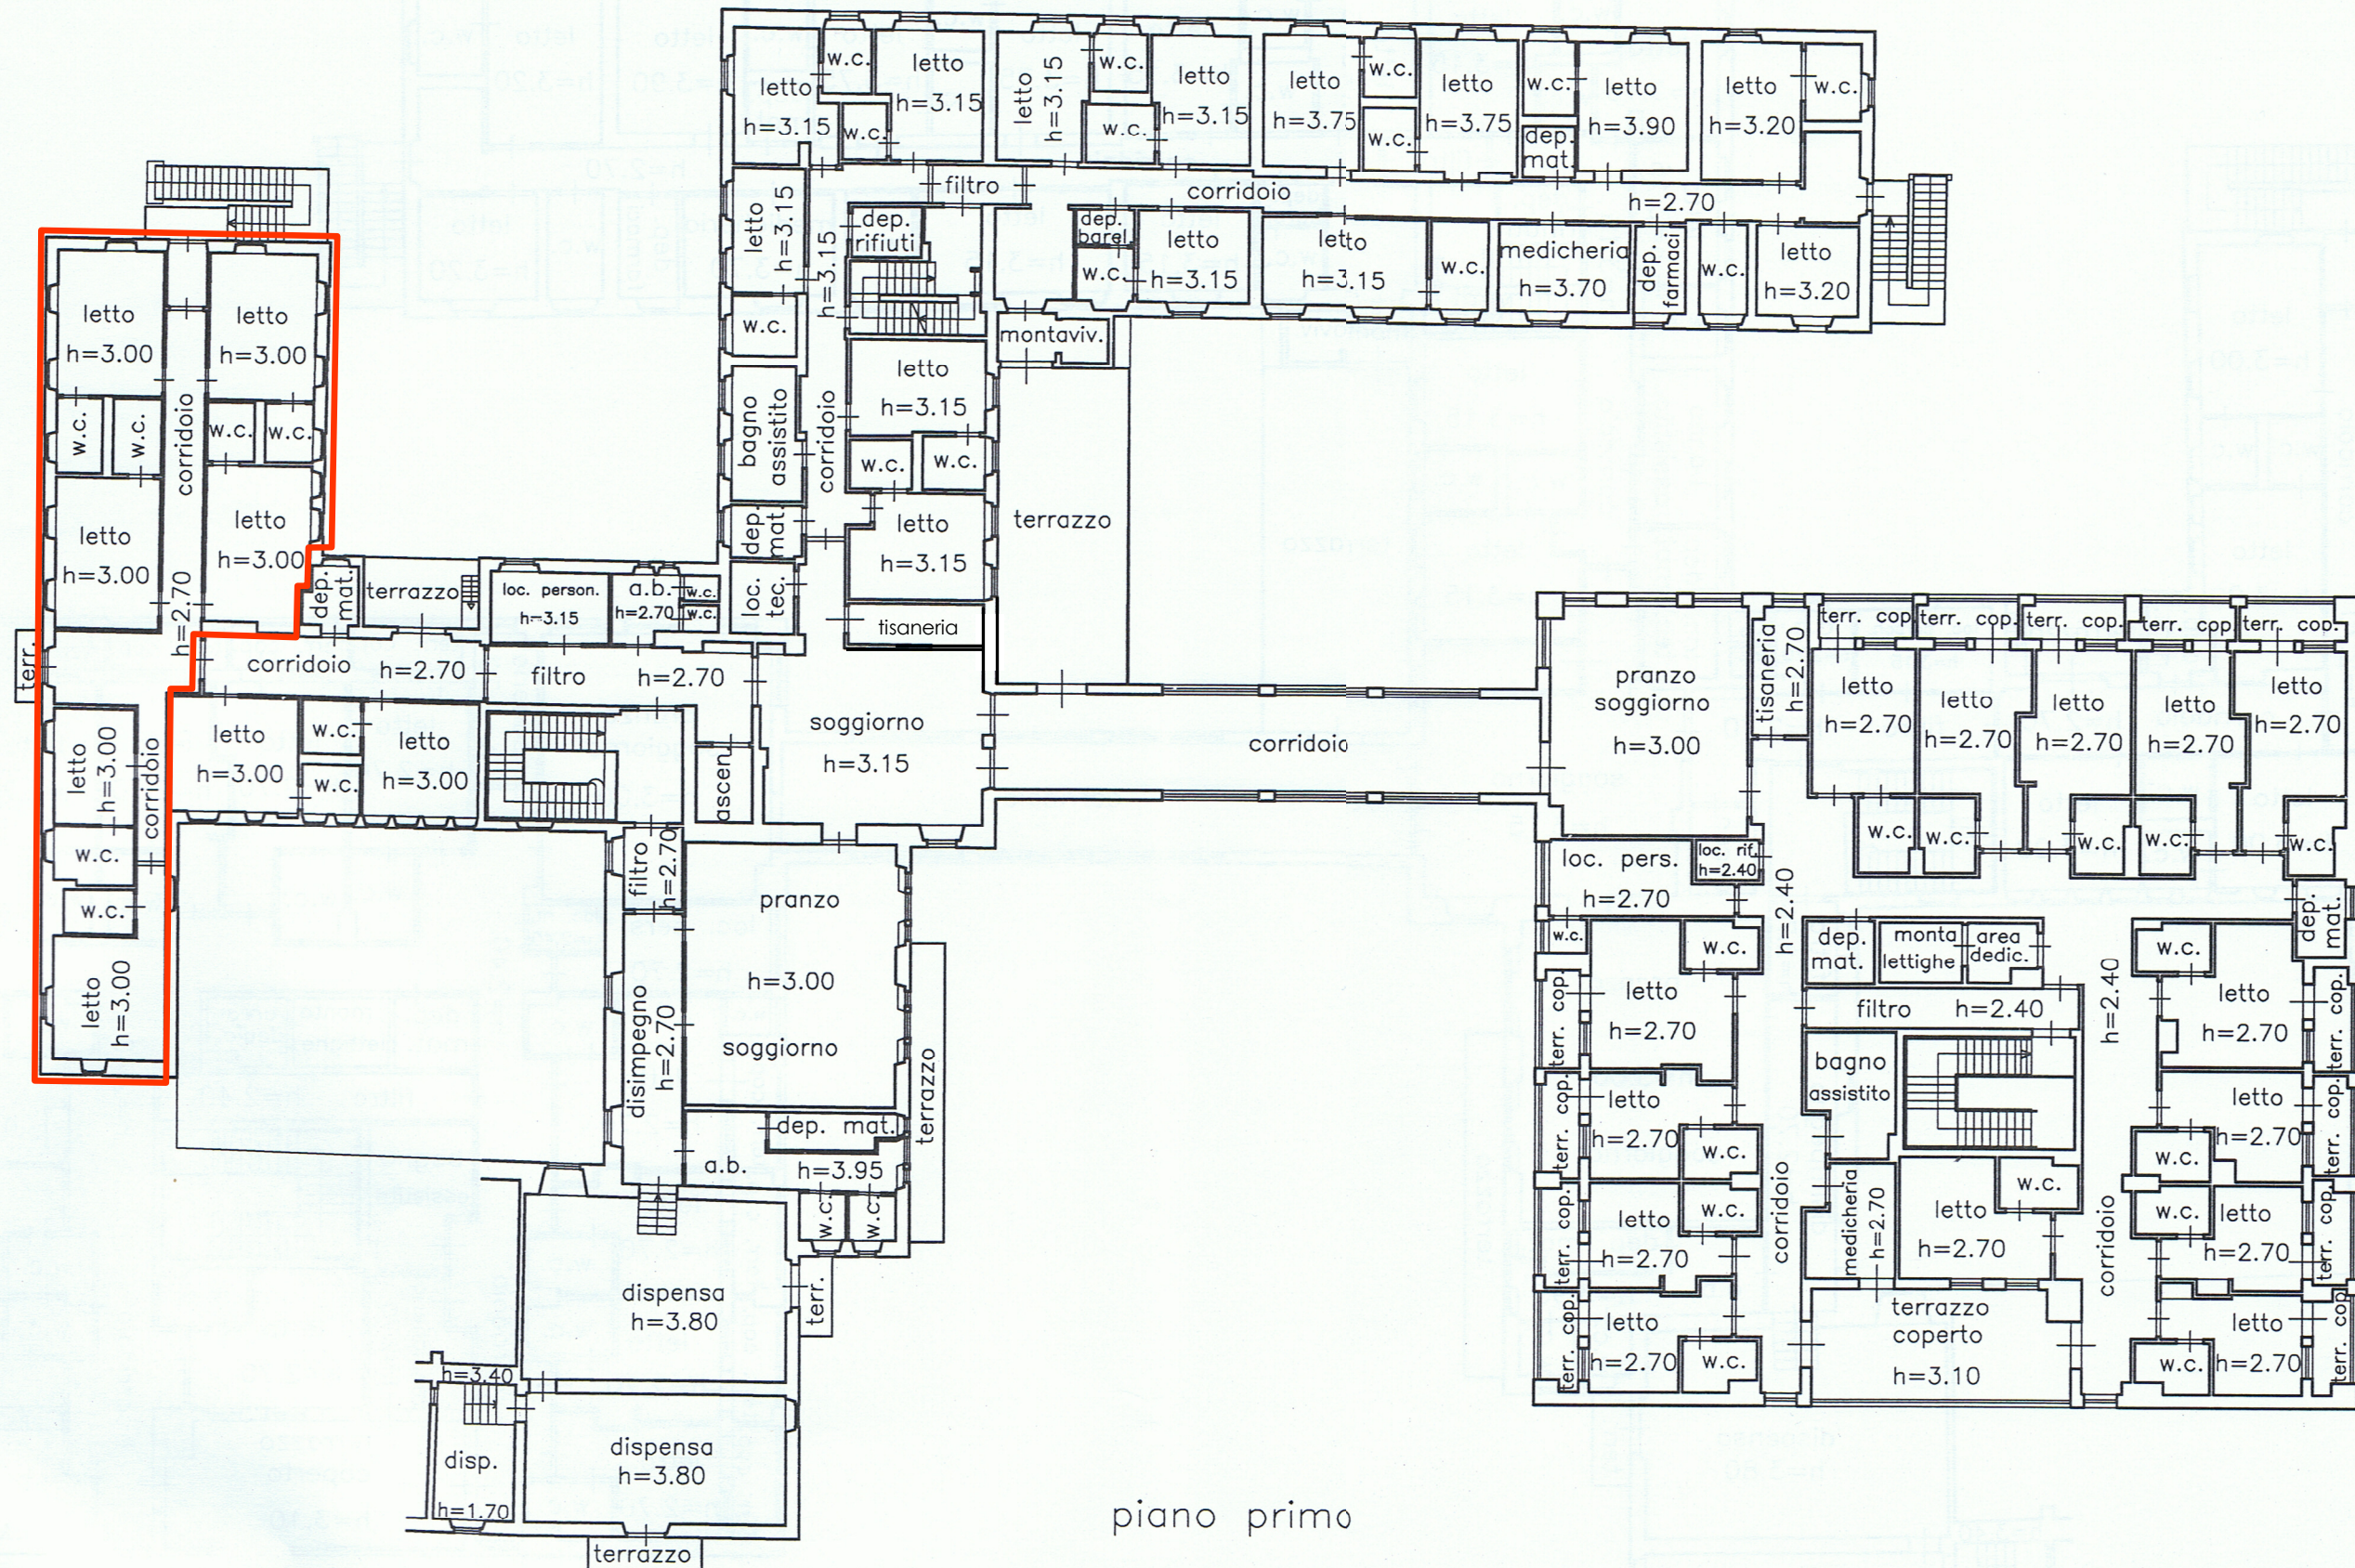

# RESIDENZA PROTETTA "Veralli-Cortesi" TODI

Planimetria fuori scala

**Modulo ampliamento di 11 posti per anziani non autosufficienti**